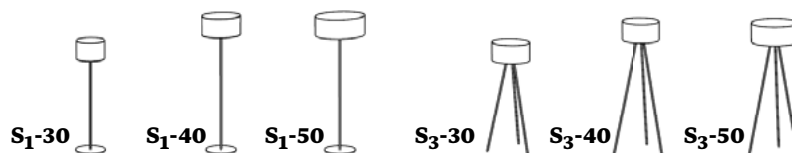

## CROWN - Pendelleuchte

	Ø [mm]	Höhe [mm]	Listenpreis (ohne Mwst)	UVP (inkl. Mwst)
<b>CROWN P-30</b>	300	200	378,15 EUR	450,00 EUR
<b>CROWN P-40</b>	400	200	436,97 EUR	520,00 EUR
<b>CROWN P-50</b>	500	200	495,80 EUR	590,00 EUR
<b>CROWN P-60</b>	600	250	1000,00 EUR	1190,00 EUR
<b>CROWN P-80</b>	800	250	1336,13 EUR	1590,00 EUR

## CROWN - Decken-/ Wandleuchte

	Ø [mm]	Höhe/Tiefe [mm]	Listenpreis (ohne Mwst)	UVP (inkl. Mwst)
<b>CROWN D-30</b>	300	120	378,15 EUR	450,00 EUR
<b>CROWN D-40</b>	400	120	436,97 EUR	520,00 EUR
<b>CROWN D-50</b>	500	120	495,80 EUR	590,00 EUR

## CROWN - Stehleuchte

	Ø [mm]	Höhe [mm]	Schirmhöhe [mm]	Listenpreis (ohne Mwst)	UVP (inkl. Mwst)
<b>CROWN S1-30 / S3-30</b>	300	1230	200	579,83 EUR	690,00 EUR
<b>CROWN S1-40 / S3-40</b>	400	1230	200	638,66 EUR	760,00 EUR
<b>CROWN S1-40 / S3-40</b>	400	1480	200	663,87 EUR	790,00 EUR
<b>CROWN S1-50 / S3-50</b>	500	1480	200	722,69 EUR	860,00 EUR