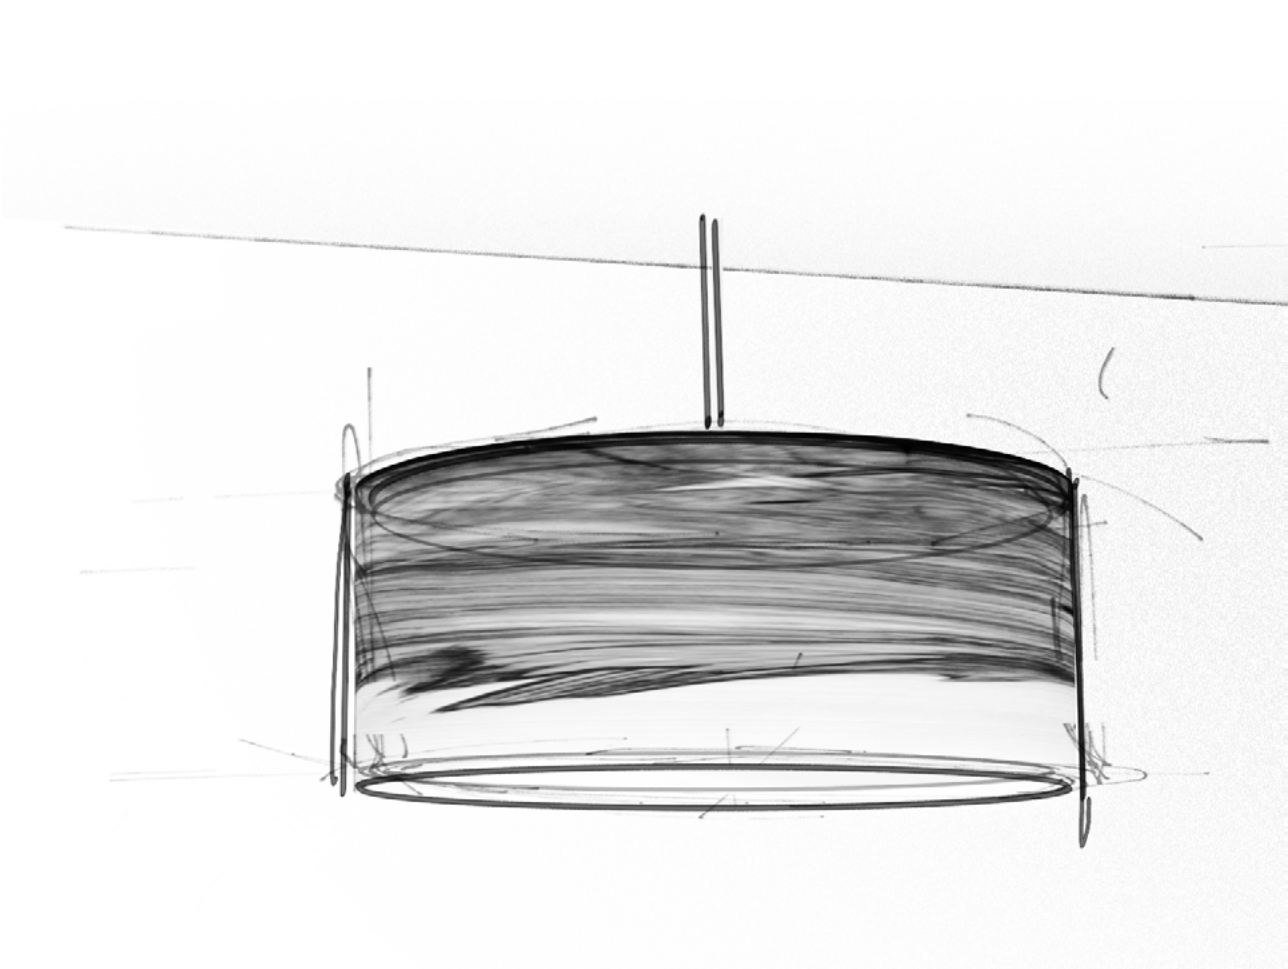

woodmosphere

LICHT DURCH HOLZ

Preisliste Nov.2022