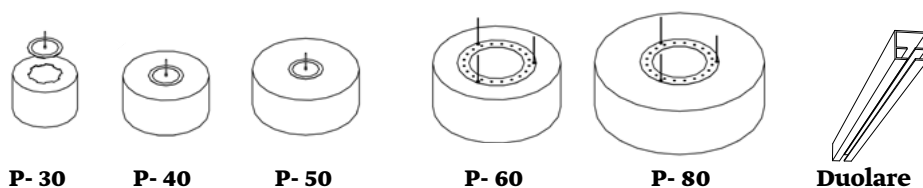

CROWN

CROWN - Pendelleuchte

	Ø [mm]	Höhe [mm]	Listenpreis (ohne Mwst)	UVP (inkl. Mwst)
CROWN P-30	300	200	378,15 EUR	450,00 EUR
CROWN P-40	400	200	436,97 EUR	520,00 EUR
CROWN P-50	500	200	495,80 EUR	590,00 EUR
CROWN P-60	600	250	1000,00 EUR	1190,00 EUR
CROWN P-80	800	250	1336,13 EUR	1590,00 EUR

Schienensystem: Duolare, Fa. Bruck individuelle Konfektionierung für Reihungen auf Anfrage